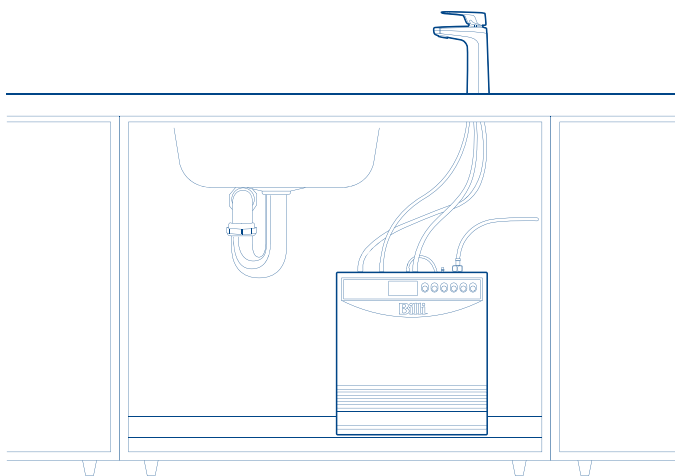

1 sklenice = 170 ml.

Instalace

V zájmu úspory prostoru se výrobky Billi pyšní jen poloviční velikostí v porovnání s konkurenčními produkty. Díky tomu je možné užitečně využít prostor pod vaší linkou či kdekoli, kde výdejník vody chcete umístit.

Výdejníky Billi vyžadují minimum volného okolního prostoru v kuchyňské skříňce pro napojení na vodu a elektřinu.

Vodovodní řad musí mít min. tlak 250 kPa. Vodou chlazené výdejníky anebo výdejníky s odkapovou miskou vyžadují napojení na odpad.

Modely Billi Quadra 440 a 460 vyžadují standardní el. jističe 16 A.

Pro bližší detaily k instalaci kontaktujte, prosím, dodavatele.

Quadra umístění pod linku

XL pákový kohoutek

Příklad typické instalace – obrázek jen pro ilustrační účely